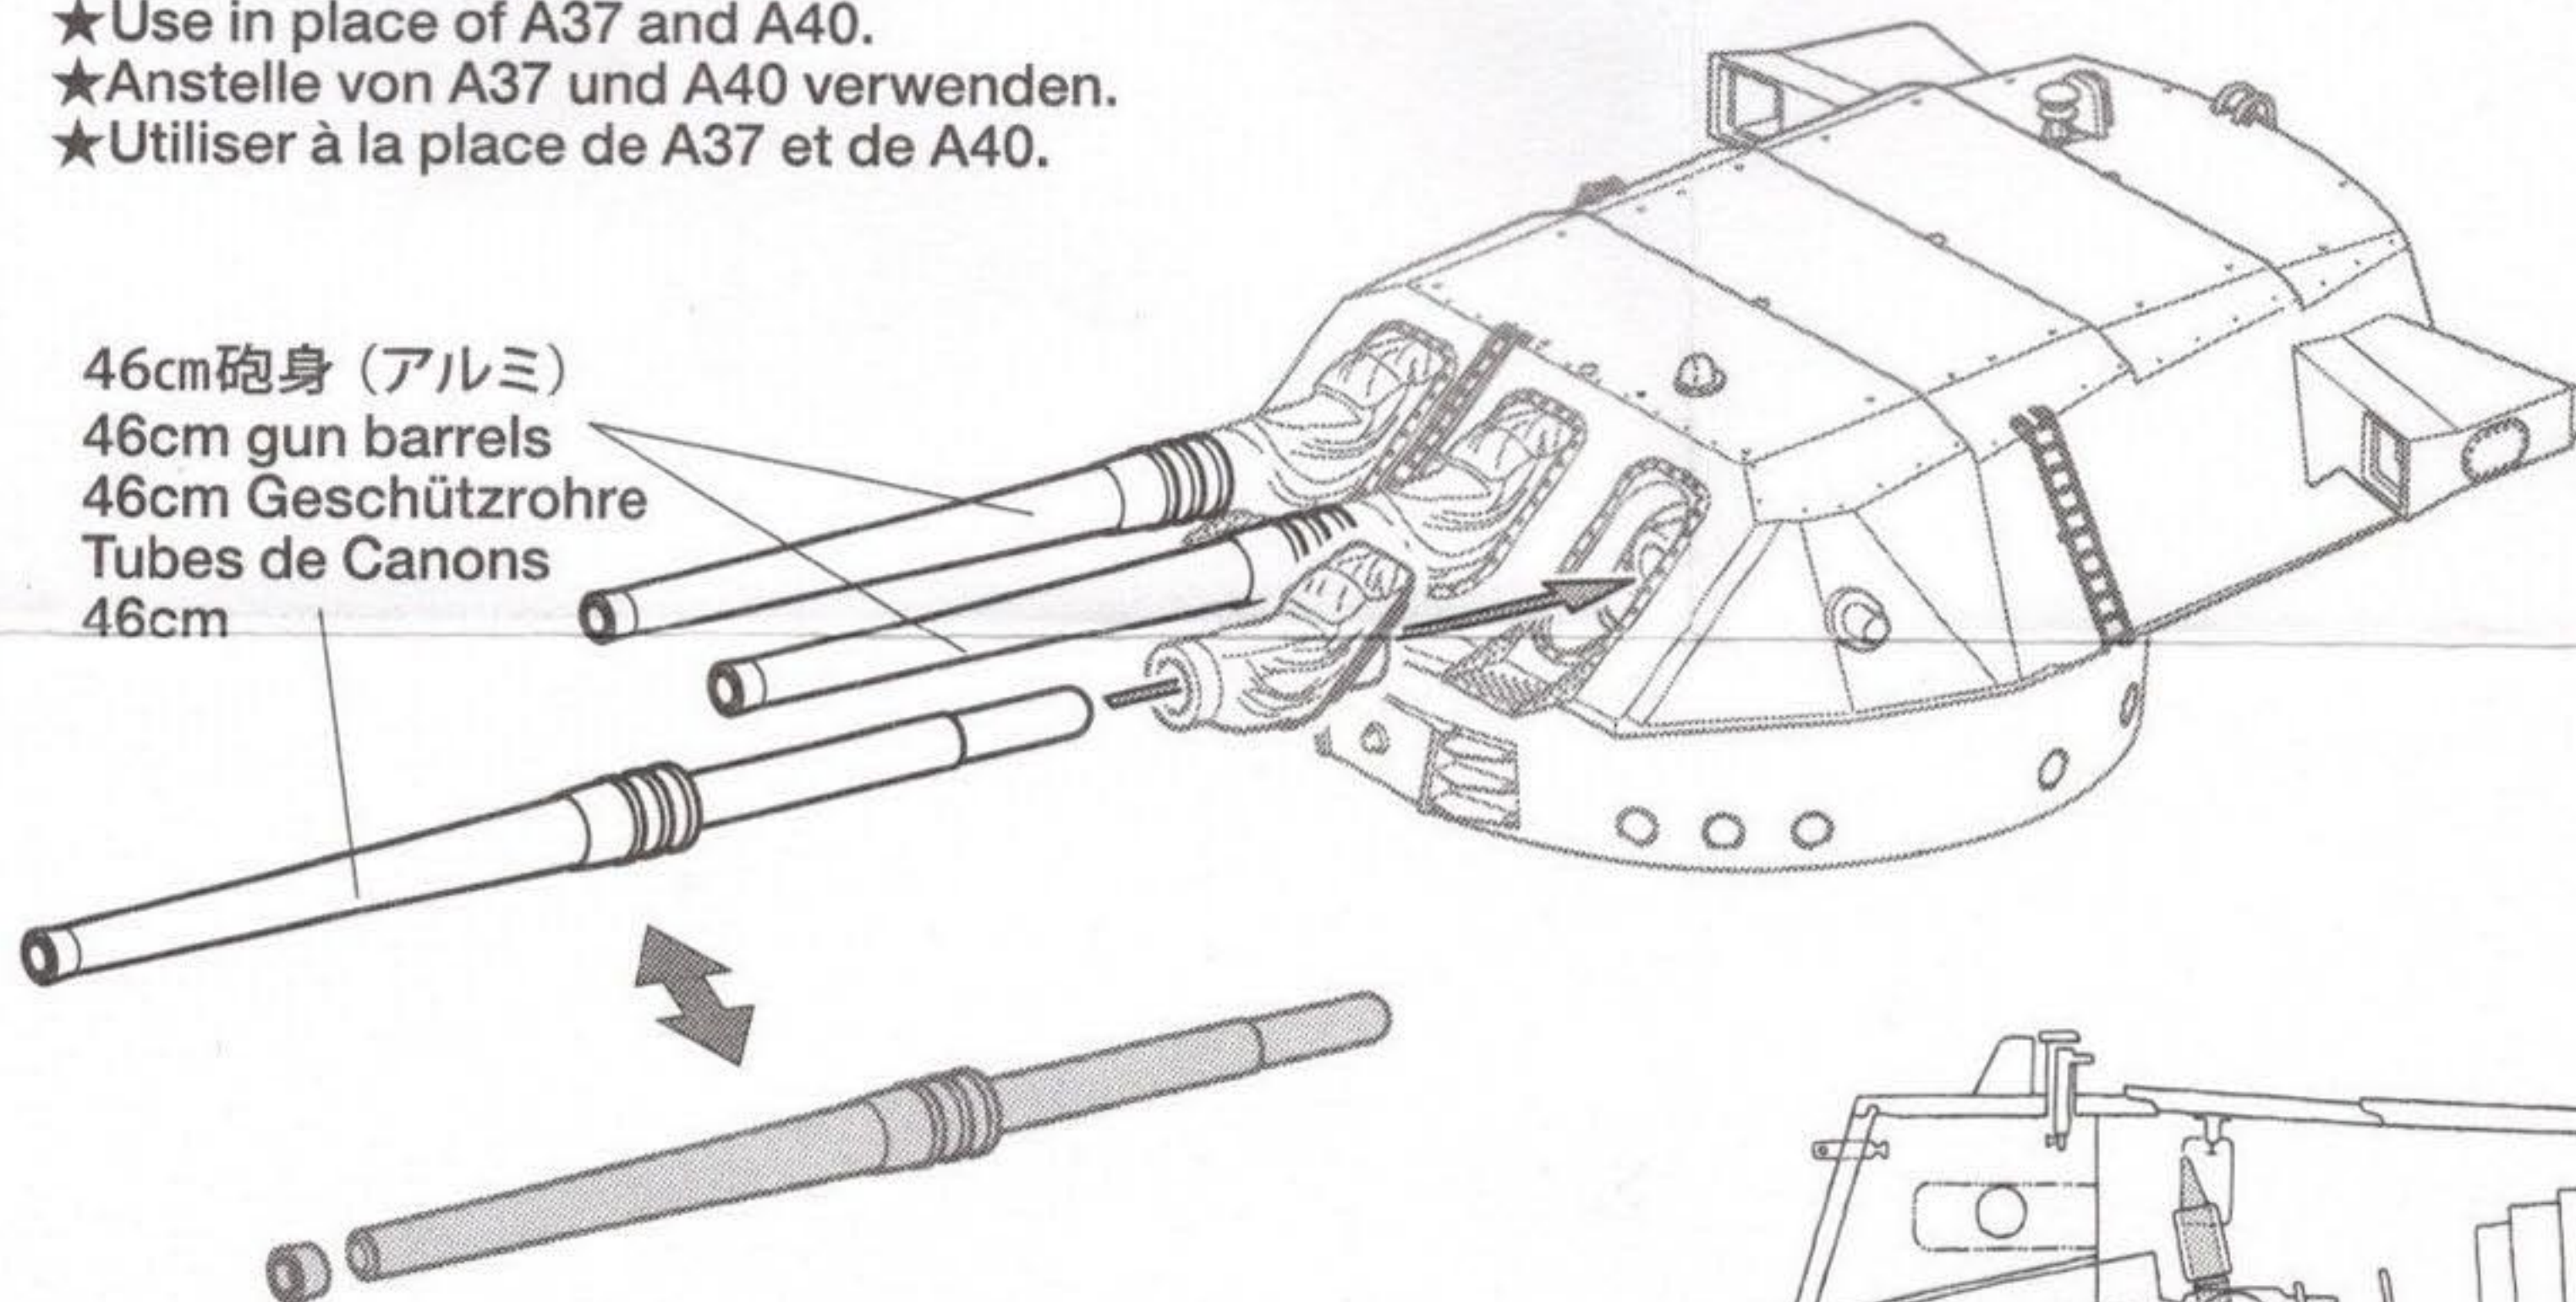

1/350 SCALE

METAL 46cm GUN BARRELS & PROJECTILES

ディテールアップパーツシリーズ

1/350 大和 46cmメタル砲身 砲弾セット

ITEM 12643

⚠ 注意 / CAUTION / VORSICHT / PRECAUTIONS

- 小さなお子様のいる場所での工作はしないでください。部品やビニール袋の飲み込みなど、危険な状況が考えられます。
- Keep out of reach of small children. Children must not be allowed to put any parts or packaging material in their mouths.

● Bausatz von kleinen Kindern fernhalten. Verhüten Sie, daß Kinder irgendwelche Bauteile in den Mund nehmen oder Plastiktüten über den Kopf ziehen.

● Garder hors de portée des enfants en bas âge. Ne pas laisser les enfants mettre en bouche ou sucer les pièces, ou passer un sachet vinyl sur la tête.

- ★ A37、A40に換えて取り付けます。
- ★ Use in place of A37 and A40.
- ★ Anstelle von A37 und A40 verwenden.
- ★ Utiliser à la place de A37 et de A40.

46cm砲身 (アルミ)
46cm gun barrels
46cm Geschützrohre
Tubes de Canons
46cm